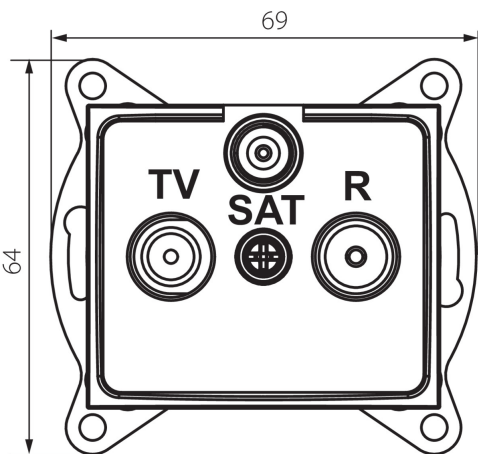

24924 DOMO 01-1340-041 gr

Antennacsatlakozó TV/R/SAT aljzat átmenő

5905339249241

ÁLTALÁNOS ADATOK:

Szín: grafit

Beszereles helye: szerelés: fali süllyesztett

Szélesség [mm]: 69

Magasság [mm]: 64

Szerelődoboz átmérője: 60

Aljzatok száma: 3

MŰSZAKI ADATOK:

Anyag: PC

Aljzatok típusa: antennacsatlakozó TV/R/SAT aljzat átmenő

Műanyag: PC

IP védelemtípus: 20

LOGISZTIKAI ADATOK:

Csomagolás típusa: 10

Darabszám közbenső csomagolásban: 10

Darabszám gyűjtőcsomagolásban: 120

Nettó egységsúly [g]: 96

Súly [g]: 108.67

Egységcsomagolás hossza [cm]: 10

Egységcsomagolás szélessége [cm]: 4

Egységcsomagolás magassága [cm]: 14

Doboz súlya [kg]: 13.0404

Karton szélessége [cm]: 25.5

Doboz magassága [cm]: 32

Doboz hossza [cm]: 44

Karton térfogata [m³]: 0.035904