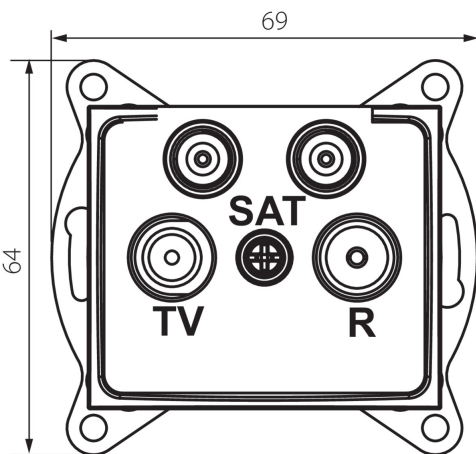

## 24927 DOMO 01-1590-041 gr

Antennacsatlakozó TV/R/SAT/SAT aljzat végzáró

5905339249272

### ÁLTALÁNOS ADATOK:

**Szín:** grafit

**Beszereles helye:** szerelés: fali süllyesztett

**Szélesség [mm]:** 69

**Magasság [mm]:** 64

**Szerelődoboz átmérője:** 60

**Aljzatok száma:** 4

### MŰSZAKI ADATOK:

**Anyag:** PC

**Aljzatok típusa:** tv - 2xsat végzáró

**Műanyag:** PC

**IP védelettségi fokozat:** 20