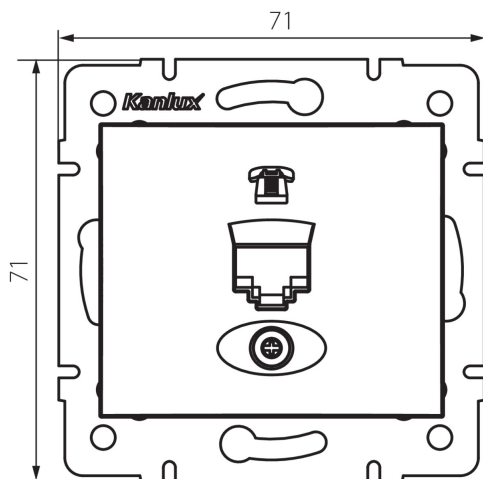

24928 DOMO 01-1370-041 gr

Telefoncsatlakozó aljzat (RJ11)

5905339249289

ÁLTALÁNOS ADATOK:

Szín: grafit

Beszereles helye: szerelés: fali süllyesztett

Szélesség [mm]: 71

Magasság [mm]: 71

Szerelődoboz átmérője: 60

Aljzatok száma: 1

MŰSZAKI ADATOK:

Anyag: PC

Aljzatok típusa: független telefon hálózati aljzat rj11

Műanyag: PC

IP védelem fokozat: 20

LOGISZTIKAI ADATOK:

Csomagolás típusa: 10

Darabszám közbenső csomagolásban: 10

Darabszám gyűjtőcsomagolásban: 120

Nettó egység súly [g]: 56

Súly [g]: 68.5

Egységcsomagolás hossza [cm]: 10

Egységcsomagolás szélessége [cm]: 4

Egységcsomagolás magassága [cm]: 14

Doboz súlya [kg]: 8.22

Karton szélessége [cm]: 25.5

Doboz magassága [cm]: 32

Doboz hossza [cm]: 44

Karton térfogata [m³]: 0.035904