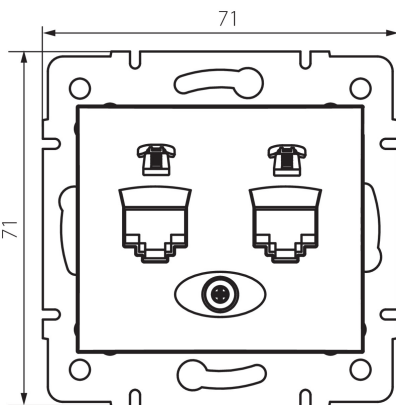

24929 DOMO 01-1380-041 gr

Dupla telefoncsatlakozó aljzat független (2xRJ11)

5905339249296

ÁLTALÁNOS ADATOK:

Szín: grafit

Beszereles helye: szerelés: fali süllyesztett

Szélesség [mm]: 71

Magasság [mm]: 71

Szerelődoboz átmérője: 60

Aljzatok száma: 2

MŰSZAKI ADATOK:

Anyag: PC

Aljzatok típusa: független, dupla telefon hálózati aljzat 2x rj11

Műanyag: PC

IP védelem fokozat: 20

LOGISZTIKAI ADATOK:

Csomagolás típusa: 10

Darabszám közbenső csomagolásban: 10

Darabszám gyűjtőcsomagolásban: 120

Nettó egységcsúly [g]: 62

Súly [g]: 74.58

Egységcsomagolás hossza [cm]: 10

Egységcsomagolás szélessége [cm]: 4.5

Egységcsomagolás magassága [cm]: 14

Doboz súlya [kg]: 8.9496

Karton szélessége [cm]: 25.5

Doboz magassága [cm]: 32

Doboz hossza [cm]: 44

Karton térfogata [m³]: 0.035904