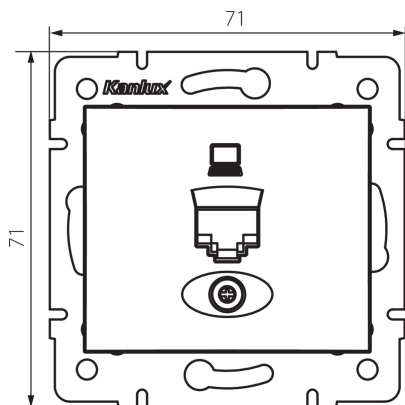

24931 DOMO 01-1400-041 gr

Adatcsatlakozó aljzat (RJ45Cat 6 Jack)

5905339249319

ÁLTALÁNOS ADATOK:

Szín: grafit

Beszereles helye: szerelés: fali süllyesztett

Szélesség [mm]: 71

Magasság [mm]: 71

Szerelődoboz átmérője: 60

Aljzatok száma: 1

MŰSZAKI ADATOK:

Anyag: PC

Aljzatok típusa: adatcsatlakozó aljzat rj45 cat 6

Műanyag: PC

IP védelettségi fokozat: 20

LOGISZTIKAI ADATOK:

Csomagolás típusa: 10

Darabszám közbenső csomagolásban: 10

Darabszám gyűjtőcsomagolásban: 120

Nettó egységsúly [g]: 56

Súly [g]: 68.58

Egységcsomagolás hossza [cm]: 9

Egységcsomagolás szélessége [cm]: 4

Egységcsomagolás magassága [cm]: 13

Doboz súlya [kg]: 8.2296

Karton szélessége [cm]: 25.5

Doboz magassága [cm]: 32

Doboz hossza [cm]: 44

Karton térfogata [m³]: 0.035904