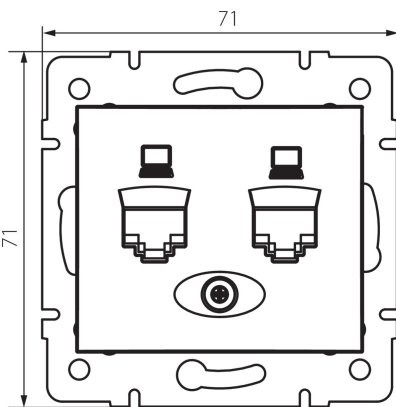

## 24933 DOMO 01-1420-041 gr

Dupla adatcsatlakozó aljzat, független (2x RJ45Cat 6 Jack)

5905339249333

### ÁLTALÁNOS ADATOK:

**Szín:** grafit

**Beszereles helye:** szerelés: fali süllyesztett

**Szélesség [mm]:** 71

**Magasság [mm]:** 71

**Szerelődoboz átmérője:** 60

**Aljzatok száma:** 2

### MŰSZAKI ADATOK:

**Anyag:** PC

**Aljzatok típusa:** dupla adatcsatlakozó aljzat, független 2xRJ45 cat 6

**Műanyag:** PC

**IP védettségi fokozat:** 20

**Egységcsomagolás szélessége [cm]:** 5

**Egységcsomagolás magassága [cm]:** 13

**Doboz súlya [kg]:** 9.2004

**Karton szélessége [cm]:** 25.5

**Doboz magassága [cm]:** 32

**Doboz hossza [cm]:** 44

**Karton térfogata [m<sup>3</sup>]:** 0.035904