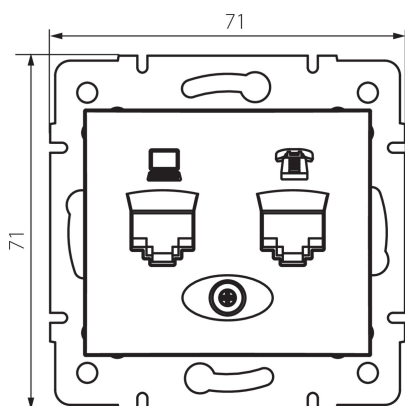

24935 DOMO 01-1440-041 gr

Adat-telefoncsatlakozó aljzat (RJ45 Cat 6+RJ11)

5905339249357

ÁLTALÁNOS ADATOK:

Szín: grafit

Beszereles helye: szerelés: fali süllyesztett

Szélesség [mm]: 71

Magasság [mm]: 71

Szerelődoboz átmérője: 60

Aljzatok száma: 2

MŰSZAKI ADATOK:

Anyag: PC

Aljzatok típusa: adat-telefoncsatlakozó aljzat rj45 cat 6; rj11

Műanyag: PC

IP védelethez fokozat: 20

LOGISZTIKAI ADATOK:

Csomagolás típusa: 10

Darabszám közbenső csomagolásban: 10

Darabszám gyűjtőcsomagolásban: 120

Nettó egységcsúly [g]: 64

Súly [g]: 76.67

Egységcsomagolás hossza [cm]: 10

Egységcsomagolás szélessége [cm]: 5

Egységcsomagolás magassága [cm]: 14

Doboz súlya [kg]: 9.2004

Karton szélessége [cm]: 25.5

Doboz magassága [cm]: 32

Doboz hossza [cm]: 44

Karton térfogata [m³]: 0.035904