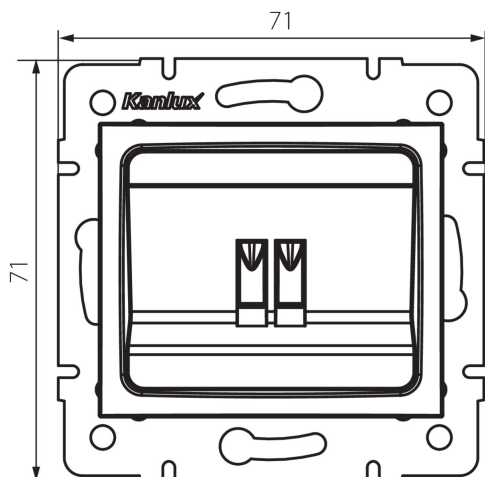

## 24936 DOMO 01-1450-041 gr

Hangszóró csatlakozó aljzat

5905339249364

### ÁLTALÁNOS ADATOK:

**Szín:** grafit

**Beszereles helye:** szerelés: fali süllyesztett

**Szélesség [mm]:** 71

**Magasság [mm]:** 71

**Szerelődoboz átmérője:** 60

**Aljzatok száma:** 1

### MŰSZAKI ADATOK:

**Anyag:** PC

**Aljzatok típusa:** hangszóró

**Műanyag:** PC

**IP védeleési fokozat:** 20