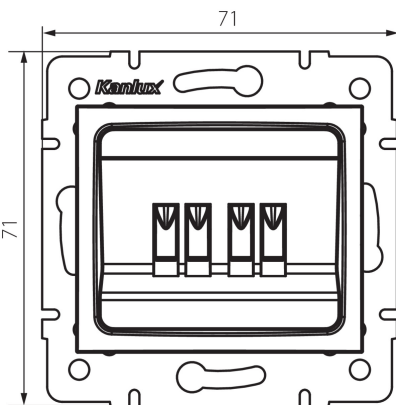

## 24937 DOMO 01-1820-041 gr

Dupla hangszóró csatlakozó aljzat

5905339249371

### ÁLTALÁNOS ADATOK:

**Szín:** grafit

**Beszereles helye:** szerelés: fali süllyesztett

**Szélesség [mm]:** 71

**Magasság [mm]:** 71

**Szerelődoboz átmérője:** 60

**Aljzatok száma:** 2

### MŰSZAKI ADATOK:

**Anyag:** PC

**Műanyag:** PC

**IP védeettségi fokozat:** 20