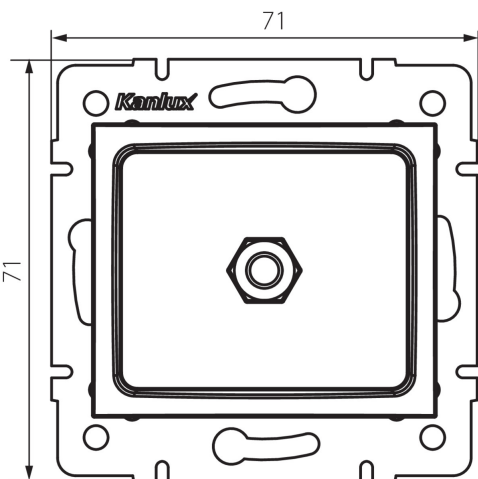

24938 DOMO 01-1830-041 gr

Ekvipotenciális csatlakozóaljzat

5905339249388

ÁLTALÁNOS ADATOK:

Szín: grafit

Beszereles helye: szerelés: fali süllyesztett

Szélesség [mm]: 71

Magasság [mm]: 71

Szerelődoboz átmérője: 60

Aljzatok száma: 1

MŰSZAKI ADATOK:

Anyag: PC

Műanyag: PC

IP védettség fokozat: 20

LOGISZTIKAI ADATOK:

Csomagolás típusa: 10

Darabszám közbenső csomagolásban: 10

Darabszám gyűjtőcsomagolásban: 120

Nettó egység súly [g]: 64

Súly [g]: 77

Egységcsomagolás hossza [cm]: 10

Egységcsomagolás szélessége [cm]: 4

Egységcsomagolás magassága [cm]: 14

Doboz súlya [kg]: 9.24

Karton szélessége [cm]: 25.5

Doboz magassága [cm]: 32

Doboz hossza [cm]: 44

Karton térfogata [m³]: 0.035904