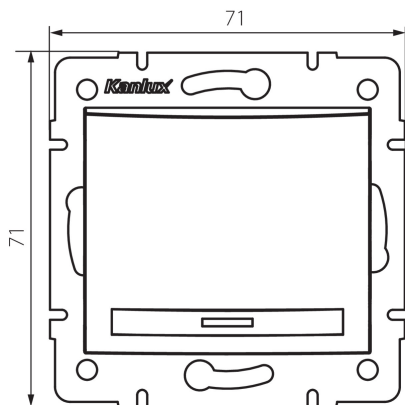

24947 DOMO 01-1000-230 pe

Egypólusú kapcsoló

5905339249470

ÁLTALÁNOS ADATOK:

Szín: gyöngyház fehér

Beszereles helye: szerelés: fali süllyesztett

Megvilágítás: nem vonatkozik

Szélesség [mm]: 71

Magasság [mm]: 71

Szerelődoboz átmérője: 60

Szerelési mélység: 25

MŰSZAKI ADATOK:

Névleges feszültség [V]: 250 AC

Anyag: PC

Érintkezők anyaga: CuSn94

Kapocs típusa: gyorscsatlakozó

Műanyag: PC

Karok száma: 1

Névleges áram [Ax]: 10

IP védettségi fokozat: 20

LOGISZTIKAI ADATOK:

Csomagolás típusa: 10

Darabszám közbenső csomagolásban: 10

Darabszám gyűjtőcsomagolásban: 120

Nettó egységsúly [g]: 76

Súly [g]: 89.75

Egységcsomagolás hossza [cm]: 10

Egységcsomagolás szélessége [cm]: 4

Egységcsomagolás magassága [cm]: 14

Doboz súlya [kg]: 10.77

Karton szélessége [cm]: 25.5

Doboz magassága [cm]: 32