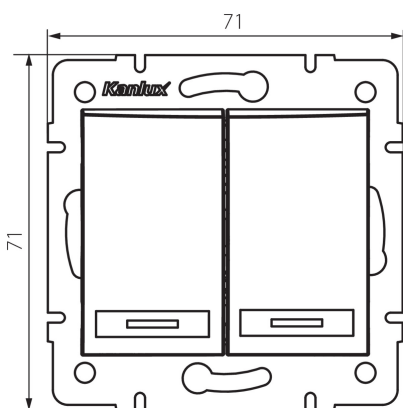

Magasság [mm]: 71

Szerelődoboz átmérője: 60

Szerelési mélység: 25

MŰSZAKI ADATOK:

Névleges feszültség [V]: 250 AC

Anyag: PC

Érintkezők anyaga: CuSn94

Kapocs típusa: gyorscsatlakozó

Műanyag: PC

Karok száma: 2

Névleges áram [Ax]: 10

IP védettségi fokozat: 20

LOGISZTIKAI ADATOK:

Csomagolás típusa: 10

Darabszám közbenső csomagolásban: 10

Darabszám gyűjtőcsomagolásban: 120

Nettó egységsúly [g]: 82

Súly [g]: 95.75

Egységcsomagolás hossza [cm]: 10

Egységcsomagolás szélessége [cm]: 4.5

Egységcsomagolás magassága [cm]: 14

Doboz súlya [kg]: 11.49

Karton szélessége [cm]: 25.5

Doboz magassága [cm]: 32

Doboz hossza [cm]: 44

Karton térfogata [m³]: 0.035904

24952 DOMO 01-1023-230 pe

Dupla nyomókapcsoló jelzőfényvel