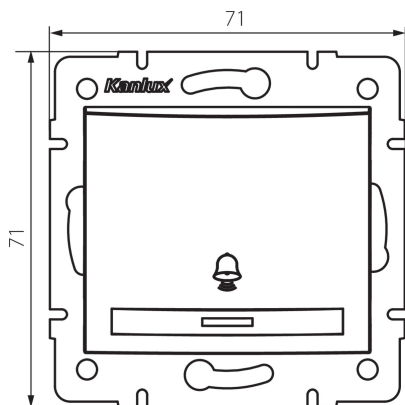

24953 DOMO 01-1030-230 pe

Csengő nyomókapcsoló

5905339249531

ÁLTALÁNOS ADATOK:

Szín: gyöngyház fehér
Beszereles helye: szerelés: fali süllyesztett
Megvilágítás: nem vonatkozik
Szélesség [mm]: 71
Magasság [mm]: 71
Szerelődoboz átmérője: 60
Szerelési mélység: 25

MŰSZAKI ADATOK:

Névleges feszültség [V]: 250 AC
Anyag: PC
Érintkezők anyaga: CuSn94
Kapocs típusa: gyorscsatlakozó
Műanyag: PC
Karok száma: 1
Névleges áram [Ax]: 10
IP védettség fokozat: 20

LOGISZTIKAI ADATOK:

Csomagolás típusa: 10
Darabszám közbenső csomagolásban: 10
Darabszám gyűjtőcsomagolásban: 120
Nettó egység súly [g]: 78
Súly [g]: 92
Egységcsomagolás hossza [cm]: 10
Egységcsomagolás szélessége [cm]: 4.5
Egységcsomagolás magassága [cm]: 14
Doboz súlya [kg]: 11.04
Karton szélessége [cm]: 25.5
Doboz magassága [cm]: 32
Doboz hossza [cm]: 44
Karton térfogata [m³]: 0.035904