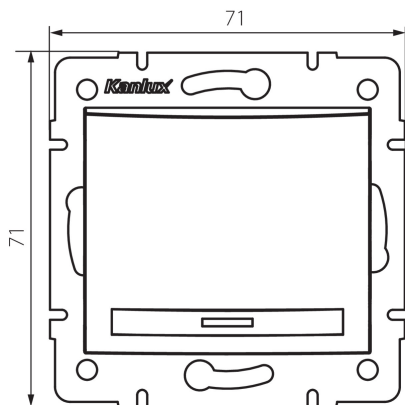

24956 DOMO 01-1070-230 pe

Kereszt váltó kapcsoló

5905339249562

ÁLTALÁNOS ADATOK:

Szín: gyöngyház fehér

Beszereles helye: szerelés: fali süllyesztett

Megvilágítás: nem vonatkozik

Szélesség [mm]: 71

Magasság [mm]: 71

Szerelődoboz átmérője: 60

Szerelési mélység: 25

MŰSZAKI ADATOK:

Névleges feszültség [V]: 250 AC

Anyag: PC

Érintkezők anyaga: CuSn94

Kapocs típusa: gyorscsatlakozó

Műanyag: PC

Karok száma: 1

Névleges áram [Ax]: 10

IP védettségi fokozat: 20

LOGISZTIKAI ADATOK:

Csomagolás típusa: 10

Darabszám közbenső csomagolásban: 10

Darabszám gyűjtőcsomagolásban: 120

Nettó egység súly [g]: 78

Súly [g]: 92

Egységcsomagolás hossza [cm]: 10

Egységcsomagolás szélessége [cm]: 4.5

Egységcsomagolás magassága [cm]: 14

Doboz súlya [kg]: 11.04

Karton szélessége [cm]: 25.5

Doboz magassága [cm]: 32