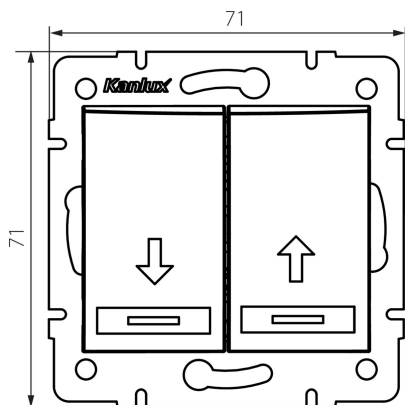

24959 DOMO 01-1100-230 pe

Redőny kapcsoló

5905339249593

ÁLTALÁNOS ADATOK:

Szín: gyöngyház fehér

Beszereles helye: szerelés: fali süllyesztett

Megvilágítás: nem vonatkozik

Szélesség [mm]: 71

Magasság [mm]: 71

Szerelődoboz átmérője: 60

Szerelési mélység: 25

MŰSZAKI ADATOK:

Névleges feszültség [V]: 250 AC

Anyag: PC

Érintkezők anyaga: CuSn94

Kapocs típusa: gyorscsatlakozó

Műanyag: PC

Karok száma: 2

Névleges áram [Ax]: 10

IP védettségi fokozat: 20

LOGISZTIKAI ADATOK:

Csomagolás típusa: 10

Darabszám közbenső csomagolásban: 10

Darabszám gyűjtőcsomagolásban: 120

Nettó egységsúly [g]: 78

Súly [g]: 93.83

Egységcsomagolás hossza [cm]: 9

Egységcsomagolás szélessége [cm]: 5

Egységcsomagolás magassága [cm]: 14

Doboz súlya [kg]: 11.2596

Karton szélessége [cm]: 25.5

Doboz magassága [cm]: 32