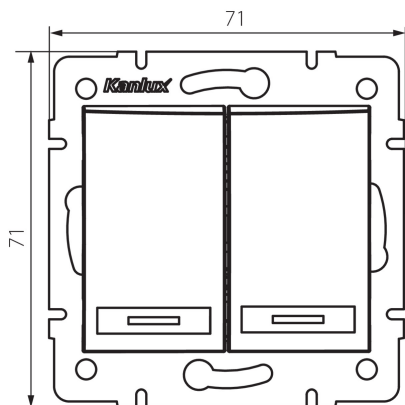

24961 DOMO 01-1120-230 pe

Dupla csillárkapcsoló - LED jelzőfényel

5905339249616

ÁLTALÁNOS ADATOK:

Szín: gyöngyház fehér
Beszereles helye: szerelés: fali süllyesztett
Megvilágítás: igen
Szélesség [mm]: 71
Magasság [mm]: 71
Szerelődoboz átmérője: 60
Szerelési mélység: 25

MŰSZAKI ADATOK:

Névleges feszültség [V]: 250 AC
Anyag: PC
Érintkezők anyaga: CuSn94
Kapocs típusa: gyorscsatlakozó
Műanyag: PC
Karok száma: 2
Névleges áram [Ax]: 10
IP védettségi fokozat: 20

LOGISZTIKAI ADATOK:

Csomagolás típusa: 10
Darabszám közbenső csomagolásban: 10
Darabszám gyűjtőcsomagolásban: 120
Nettó egységsúly [g]: 82
Súly [g]: 95.67
Egységcsomagolás hossza [cm]: 10
Egységcsomagolás szélessége [cm]: 4
Egységcsomagolás magassága [cm]: 14
Doboz súlya [kg]: 11.4804
Karton szélessége [cm]: 25.5
Doboz magassága [cm]: 32
Doboz hossza [cm]: 44
Karton térfogata [m³]: 0.035904