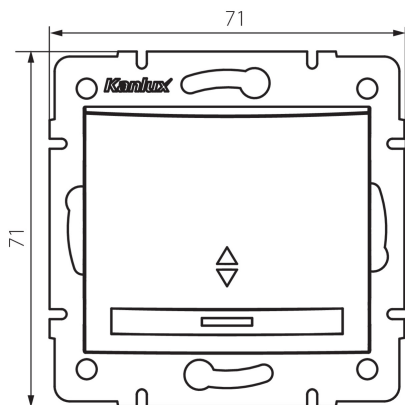

24963 DOMO 01-1140-230 pe

Jelzőfényes alternatív kapcsoló

5905339249630

ÁLTALÁNOS ADATOK:

Szín: gyöngyház fehér
Beszereles helye: szerelés: fali süllyesztett
Megvilágítás: igen
Szélesség [mm]: 71
Magasság [mm]: 71
Szerelődoboz átmérője: 60
Szerelési mélység: 25

MŰSZAKI ADATOK:

Névleges feszültség [V]: 250 AC
Anyag: PC
Érintkezők anyaga: CuSn94
Kapocs típusa: gyorscsatlakozó
Műanyag: PC
Karok száma: 1
Névleges áram [Ax]: 10
IP védettségi fokozat: 20

LOGISZTIKAI ADATOK:

Csomagolás típusa: 10
Darabszám közbenső csomagolásban: 10
Darabszám gyűjtőcsomagolásban: 120
Nettó egység súly [g]: 80
Súly [g]: 93.75
Egységcsomagolás hossza [cm]: 10
Egységcsomagolás szélessége [cm]: 4.5
Egységcsomagolás magassága [cm]: 14
Doboz súlya [kg]: 11.25
Karton szélessége [cm]: 25.5
Doboz magassága [cm]: 32
Doboz hossza [cm]: 44
Karton térfogata [m³]: 0.035904