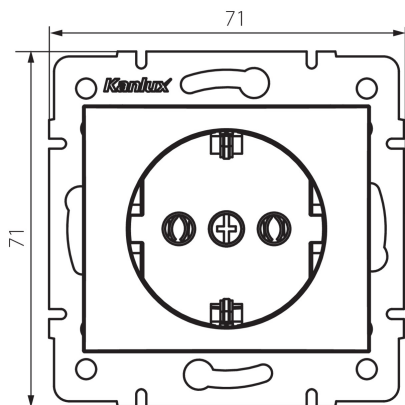

24967 DOMO 01-1220-130 pe

Földelt dugalj

5905339249678

ÁLTALÁNOS ADATOK:

Szín: gyöngyház fehér
Beszelés helye: szerelés: fali süllyesztett
Szélesség [mm]: 71
Magasság [mm]: 71
Szerelődoboz átmérője: 60
Szerelési mélység: 25
Aljzatok száma: 1

MŰSZAKI ADATOK:

Névleges feszültség [V]: 250 AC
Névleges áram [A]: 16
Áramütés elleni védelmi osztály: I
Anyag: PC
Érintkezők anyaga: CuSn94
Földelés típusa: f típus
Kapocs típusa: csavaros szorító
Műanyag: PC
IP védettségi fokozat: 20

LOGISZTIKAI ADATOK:

Csomagolás típusa: 10
Darabszám közbenső csomagolásban: 10
Darabszám gyűjtőcsomagolásban: 120
Nettó egység súly [g]: 68
Súly [g]: 81.75
Egységcsomagolás hossza [cm]: 10
Egységcsomagolás szélessége [cm]: 5
Egységcsomagolás magassága [cm]: 14
Doboz súlya [kg]: 9.81
Karton szélessége [cm]: 26.5
Doboz magassága [cm]: 32
Doboz hossza [cm]: 44
Karton térfogata [m³]: 0.037312