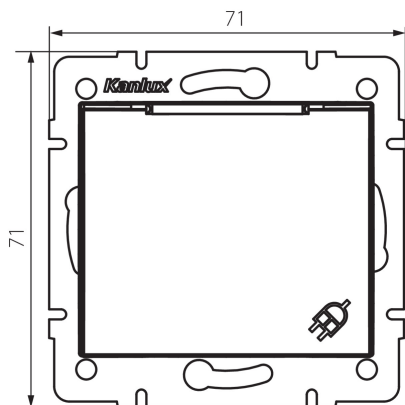

24968 DOMO 01-1230-130 pe

Földelt dugalj, IP-44

5905339249685

ÁLTALÁNOS ADATOK:

Szín: gyöngyház fehér

Beszereles helye: szerelés: fali süllyesztett

Szélesség [mm]: 71

Magasság [mm]: 71

Szerelődoboz átmérője: 60

Szerelési mélység: 25

Aljzatok száma: 1

MŰSZAKI ADATOK:

Névleges feszültség [V]: 250 AC

Névleges áram [A]: 16

Áramütés elleni védelmi osztály: I

Anyag: PC

Érintkezők anyaga: CuSn94

Földelés típusa: f típus

Kapocs típusa: csavaros szorító

Műanyag: PC

IP védelemtípus: 44

LOGISZTIKAI ADATOK:

Csomagolás típusa: 10

Darabszám közbenső csomagolásban: 10

Karton szélessége [cm]: 26.5

Doboz magassága [cm]: 32

Doboz hossza [cm]: 44

Karton térfogata [m³]: 0.037312

24968 DOMO 01-1230-130 pe

Földelt dugalj, IP-44