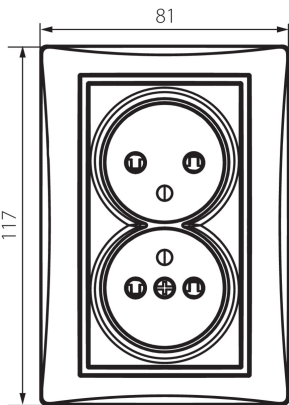

### ÁLTALÁNOS ADATOK:

**Szín:** gyöngyház fehér

**Beszereles helye:** szerelés: fali süllyesztett

**Gyerekvédelem:** igen

**Szélesség [mm]:** 81

**Magasság [mm]:** 110

**Szerelődoboz átmérője:** 68

**Szerelési mélység:** 25

### MŰSZAKI ADATOK:

**Névleges feszültség [V]:** 250 AC

**Névleges áram [A]:** 16

**Áramütés elleni védelmi osztály:** I

**Anyag:** PC

**Érintkezők anyaga:** CuSn94

**Földelés típusa:** e-típusú

**Kapocs típusa:** csavaros szorító