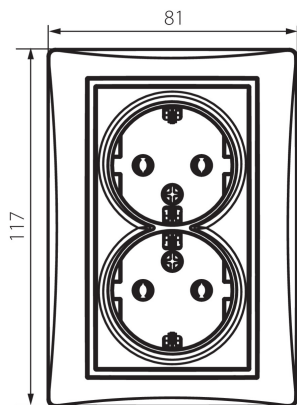

### ÁLTALÁNOS ADATOK:

**Szín:** gyöngyház fehér

**Beszereles helye:** szerelés: fali süllyesztett

**Szélesség [mm]:** 81

**Magasság [mm]:** 110

**Szerelődoboz átmérője:** 68

**Szerelési mélység:** 25

**Aljzatok száma:** 2

### MŰSZAKI ADATOK:

**Névleges feszültség [V]:** 250 AC

**Névleges áram [A]:** 16

**Áramütés elleni védelmi osztály:** I

**Anyag:** PC

**Érintkezők anyaga:** CuSn94

**Földelés típusa:** f típus

**Kapocs típusa:** csavaros szorító