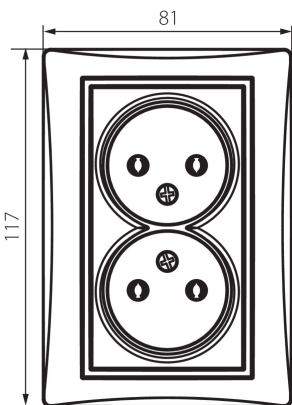

24977 DOMO 01-1280-130 pe

Dupla dugalj, földelés nélkül, komplett

5905339249777

ÁLTALÁNOS ADATOK:

Szín: gyöngyház fehér

Beszereles helye: szerelés: fali süllyesztett

Szélesség [mm]: 81

Magasság [mm]: 110

Szerelődoboz átmérője: 68

Szerelési mélység: 25

Aljzatok száma: 2

MŰSZAKI ADATOK:

Névleges feszültség [V]: 250 AC

Névleges áram [A]: 16

Áramütés elleni védelmi osztály: II

Anyag: PC

Érintkezők anyaga: CuSn94

Földelés típusa: 2P

Kapocs típusa: csavaros szorító

Műanyag: PC

IP védettség fokozat: 20

LOGISZTIKAI ADATOK:

Csomagolás típusa: 10

Darabszám közbenső csomagolásban: 10

Darabszám gyűjtőcsomagolásban: 120

Nettó egységsúly [g]: 102

Súly [g]: 118.33

Egységcsomagolás hossza [cm]: 10

Egységcsomagolás szélessége [cm]: 5

Egységcsomagolás magassága [cm]: 18

Doboz súlya [kg]: 14.1996