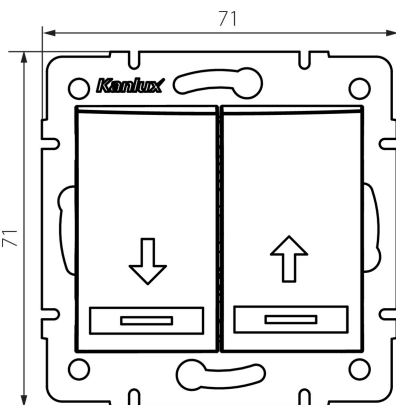

24980 DOMO 01-1310-230 pe

Redőny nyomókapcsoló

5905339249807

ÁLTALÁNOS ADATOK:

Szín: gyöngyház fehér

Beszereles helye: szerelés: fali süllyesztett

Megvilágítás: nem vonatkozik

Szélesség [mm]: 71

Magasság [mm]: 71

Szerelődoboz átmérője: 60

Szerelési mélység: 25

MŰSZAKI ADATOK:

Névleges feszültség [V]: 250 AC

Anyag: PC

Érintkezők anyaga: CuSn94

Kapocs típusa: gyorscsatlakozó

Műanyag: PC

Karok száma: 2

Névleges áram [Ax]: 10

IP védettségi fokozat: 20

LOGISZTIKAI ADATOK:

Csomagolás típusa: 10

Darabszám közbenső csomagolásban: 10

Darabszám gyűjtőcsomagolásban: 120

Nettó egységsúly [g]: 78

Súly [g]: 91.83

Egységcsomagolás hossza [cm]: 9

Egységcsomagolás szélessége [cm]: 5

Egységcsomagolás magassága [cm]: 14

Doboz súlya [kg]: 11.0196

Karton szélessége [cm]: 25.5

Doboz magassága [cm]: 32