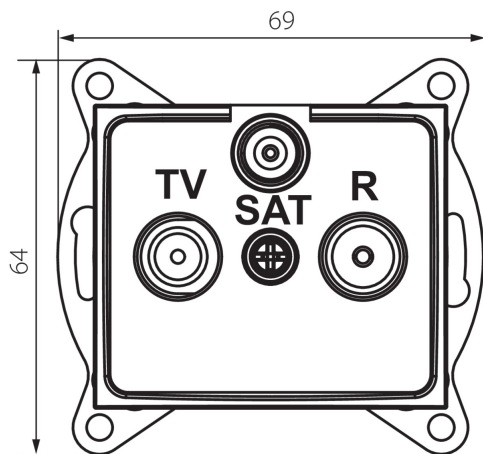

24984 DOMO 01-1350-030 pe

Antennacsatlakozó TV/R/SAT aljzat végzáró

5905339249845

ÁLTALÁNOS ADATOK:

Szín: gyöngyház fehér

Beszereles helye: szerelés: fali süllyesztett

Szélesség [mm]: 69

Magasság [mm]: 64

Szerelődoboz átmérője: 60

Aljzatok száma: 3

MŰSZAKI ADATOK:

Anyag: PC

Aljzatok típusa: antennacsatlakozó TV/R/SAT aljzat végzáró

Műanyag: PC

IP védelettségi fokozat: 20

LOGISZTIKAI ADATOK:

Csomagolás típusa: 10

Darabszám közbenső csomagolásban: 10

Darabszám gyűjtőcsomagolásban: 120

Nettó egységsúly [g]: 96

Súly [g]: 108.58

Egységcsomagolás hossza [cm]: 10

Egységcsomagolás szélessége [cm]: 4

Egységcsomagolás magassága [cm]: 14

Doboz súlya [kg]: 13.0296

Karton szélessége [cm]: 25.5

Doboz magassága [cm]: 32

Doboz hossza [cm]: 44

Karton térfogata [m³]: 0.035904