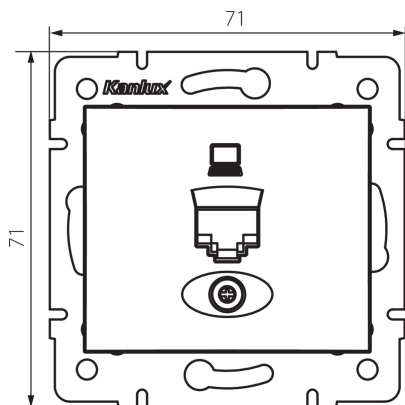

## 24989 DOMO 01-1390-030 pe

Adatcsatlakozó aljzat (RJ45Cat 5e Jack)

5905339249890

### ÁLTALÁNOS ADATOK:

**Szín:** gyöngyház fehér

**Beszereles helye:** szerelés: fali süllyesztett

**Szélesség [mm]:** 71

**Magasság [mm]:** 71

**Szerelődoboz átmérője:** 60

**Aljzatok száma:** 1

### MŰSZAKI ADATOK:

**Anyag:** PC

**Aljzatok típusa:** adatcsatlakozó aljzat rj45 cat 5e

**Műanyag:** PC

**IP védelem fokozat:** 20