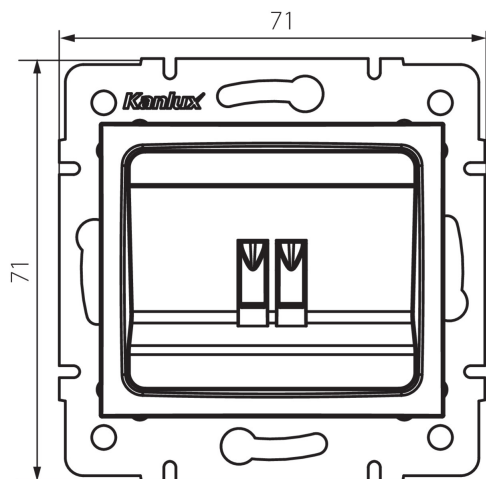

### ÁLTALÁNOS ADATOK:

**Szín:** gyöngyház fehér

**Beszereles helye:** szerelés: fali süllyesztett

**Szélesség [mm]:** 71

**Magasság [mm]:** 71

**Szerelődoboz átmérője:** 60

**Aljzatok száma:** 1

### MŰSZAKI ADATOK:

**Anyag:** PC

**Aljzatok típusa:** hangszóró

**Műanyag:** PC

**IP védettség fokozat:** 20