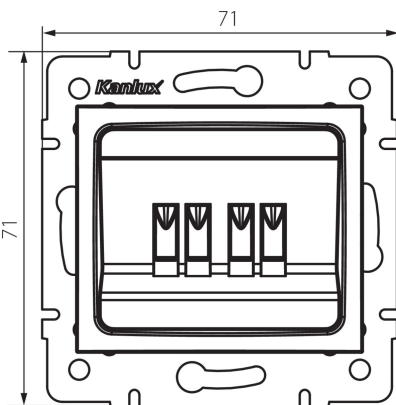

24996 DOMO 01-1820-030 pe

Dupla hangszóró csatlakozó aljzat

5905339249968

ÁLTALÁNOS ADATOK:

Szín: gyöngyház fehér

Beszereles helye: szerelés: fali süllyesztett

Szélesség [mm]: 71

Magasság [mm]: 71

Szerelődoboz átmérője: 60

Aljzatok száma: 2

MŰSZAKI ADATOK:

Anyag: PC

Műanyag: PC

IP védettség fokozat: 20

LOGISZTIKAI ADATOK:

Csomagolás típusa: 10

Darabszám közbenső csomagolásban: 10

Darabszám gyűjtőcsomagolásban: 120

Nettó egység súly [g]: 66

Súly [g]: 78.5

Egységcsomagolás hossza [cm]: 10

Egységcsomagolás szélessége [cm]: 4

Egységcsomagolás magassága [cm]: 14

Doboz súlya [kg]: 9.42

Karton szélessége [cm]: 25.5

Doboz magassága [cm]: 32

Doboz hossza [cm]: 44

Karton térfogata [m³]: 0.035904