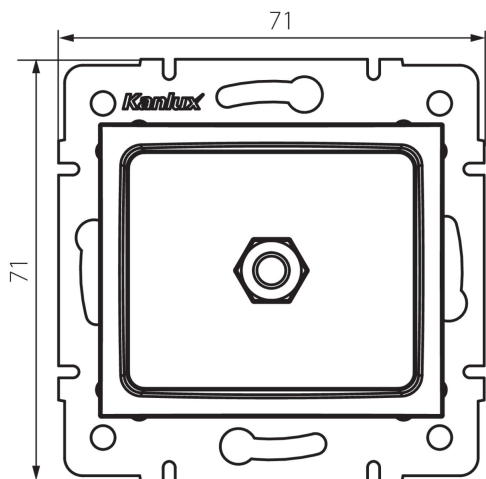

24997 DOMO 01-1830-030 pe

Ekvipotenciális csatlakozóaljzat

5905339249975

ÁLTALÁNOS ADATOK:

Szín: gyöngyház fehér

Beszereles helye: szerelés: fali süllyesztett

Szélesség [mm]: 71

Magasság [mm]: 71

Szerelődoboz átmérője: 60

Aljzatok száma: 1

MŰSZAKI ADATOK:

Anyag: PC

Műanyag: PC

IP védeettségi fokozat: 20

LOGISZTIKAI ADATOK:

Csomagolás típusa: 10

Darabszám közbenső csomagolásban: 10

Darabszám gyűjtőcsomagolásban: 120

Nettó egységsúly [g]: 64

Súly [g]: 77

Egységcsomagolás hossza [cm]: 10

Egységcsomagolás szélessége [cm]: 4

Egységcsomagolás magassága [cm]: 14

Doboz súlya [kg]: 9.24

Karton szélessége [cm]: 25.5

Doboz magassága [cm]: 32

Doboz hossza [cm]: 44

Karton térfogata [m³]: 0.035904