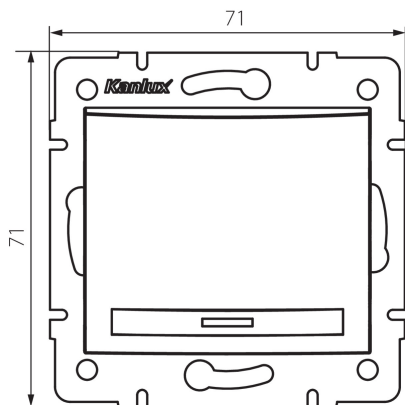

25006 DOMO 01-1000-250 sz

Egypólusú kapcsoló

5905339250063

ÁLTALÁNOS ADATOK:

Szín: pezsgő

Beszereles helye: szerelés: fali süllyesztett

Megvilágítás: nem vonatkozik

Szélesség [mm]: 71

Magasság [mm]: 71

Szerelődoboz átmérője: 60

Szerelési mélység: 25

MŰSZAKI ADATOK:

Névleges feszültség [V]: 250 AC

Anyag: PC

Érintkezők anyaga: CuSn94

Kapocs típusa: gyorscsatlakozó

Műanyag: PC

Karok száma: 1

Névleges áram [Ax]: 10

IP védettség fokozat: 20

LOGISZTIKAI ADATOK:

Csomagolás típusa: 10

Darabszám közbenső csomagolásban: 10

Darabszám gyűjtőcsomagolásban: 120

Nettó egységsúly [g]: 76

Súly [g]: 89.75

Egységcsomagolás hossza [cm]: 10

Egységcsomagolás szélessége [cm]: 4

Egységcsomagolás magassága [cm]: 14

Doboz súlya [kg]: 10.77

Karton szélessége [cm]: 25.5

Doboz magassága [cm]: 32