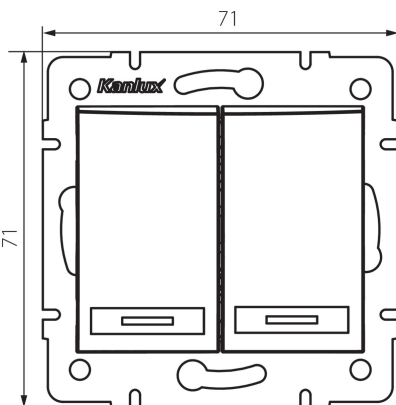

25007 DOMO 01-1010-250 sz

Dupla csillárkapcsoló

5905339250070

ÁLTALÁNOS ADATOK:

Szín: pezsgő

Beszereles helye: szerelés: fali süllyesztett

Megvilágítás: nem vonatkozik

Szélesség [mm]: 71

Magasság [mm]: 71

Szerelődoboz átmérője: 60

Szerelési mélység: 25

MŰSZAKI ADATOK:

Névleges feszültség [V]: 250 AC

Anyag: PC

Érintkezők anyaga: CuSn94

Kapocs típusa: gyorscsatlakozó

Műanyag: PC

Karok száma: 2

Névleges áram [Ax]: 10

IP védettség fokozat: 20

LOGISZTIKAI ADATOK:

Csomagolás típusa: 10

Darabszám közbenső csomagolásban: 10

Darabszám gyűjtőcsomagolásban: 120

Nettó egységsúly [g]: 78

Súly [g]: 91.75

Egységcsomagolás hossza [cm]: 10

Egységcsomagolás szélessége [cm]: 4

Egységcsomagolás magassága [cm]: 14

Doboz súlya [kg]: 11.01

Karton szélessége [cm]: 25.5

Doboz magassága [cm]: 32