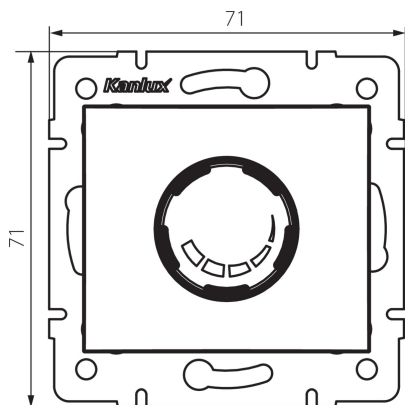

### ÁLTALÁNOS ADATOK:

**Szín:** pezsgő

**Beszereles helye:** szerelés: fali süllyesztett

**Alkalmazás helye:** beltéri

**Szélesség [mm]:** 71

**Magasság [mm]:** 71

**Szerelődoboz átmérője:** 60

**Csatlakozó típusa:** csavaros sorkapocs

**Kapocs típusa:** csavaros szorító

**Műanyag:** PC

**IP védelem fokozat:** 20