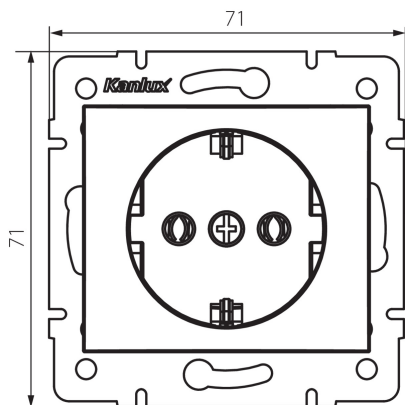

25026 DOMO 01-1220-150 sz

Földelt dugalj

5905339250261

ÁLTALÁNOS ADATOK:

Szín: pezsgő

Beszereles helye: szerelés: fali süllyesztett

Szélesség [mm]: 71

Magasság [mm]: 71

Szerelődoboz átmérője: 60

Szerelési mélység: 25

Aljzatok száma: 1

MŰSZAKI ADATOK:

Névleges feszültség [V]: 250 AC

Névleges áram [A]: 16

Áramütés elleni védelmi osztály: I

Anyag: PC

Érintkezők anyaga: CuSn94

Földelés típusa: f típus

Kapocs típusa: csavaros szorító

Műanyag: PC

IP védettségi fokozat: 20

LOGISZTIKAI ADATOK:

Csomagolás típusa: 10

Darabszám közbenső csomagolásban: 10

Darabszám gyűjtőcsomagolásban: 120

Nettó egység súly [g]: 68

Súly [g]: 81.75

Egységcsomagolás hossza [cm]: 10

Egységcsomagolás szélessége [cm]: 5

Egységcsomagolás magassága [cm]: 14

Doboz súlya [kg]: 9.81

Karton szélessége [cm]: 26.5