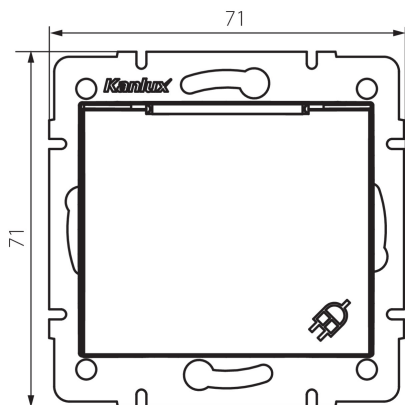

25027 DOMO 01-1230-150 sz

Földelt dugalj, IP-44

5905339250278

ÁLTALÁNOS ADATOK:

Szín: pezsgő

Beszereles helye: szerelés: fali süllyesztett

Szélesség [mm]: 71

Magasság [mm]: 71

Szerelődoboz átmérője: 60

Szerelési mélység: 25

Aljzatok száma: 1

MŰSZAKI ADATOK:

Névleges feszültség [V]: 250 AC

Névleges áram [A]: 16

Áramütés elleni védelmi osztály: I

Anyag: PC

Érintkezők anyaga: CuSn94

Földelés típusa: f típus

Kapocs típusa: csavaros szorító

Műanyag: PC

IP védettség fokozat: 44

LOGISZTIKAI ADATOK:

Csomagolás típusa: 10

Darabszám közbenső csomagolásban: 10

Karton szélessége [cm]: 26.5

Doboz magassága [cm]: 32

Doboz hossza [cm]: 44

Karton térfogata [m³]: 0.037312

25027 DOMO 01-1230-150 sz

Földelt dugalj, IP-44