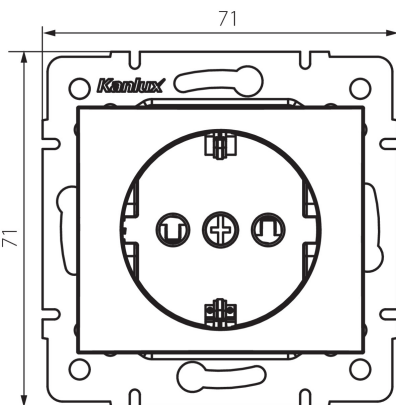

25029 DOMO 01-1240-150 sz

Földelt dugalj, gyerekvédelemmel

5905339250292

ÁLTALÁNOS ADATOK:

Szín: pezsgő

Beszereles helye: szerelés: fali süllyesztett

Gyerekvédelem: igen

Szélesség [mm]: 71

Magasság [mm]: 71

Szerelődoboz átmérője: 60

Szerelési mélység: 25

Aljzatok száma: 1

MŰSZAKI ADATOK:

Névleges feszültség [V]: 250 AC

Névleges áram [A]: 16

Áramütés elleni védelmi osztály: I

Anyag: PC

Érintkezők anyaga: CuSn94

Földelés típusa: f típus

Kapocs típusa: csavaros szorító

Műanyag: PC

IP védettség fokozat: 20

LOGISZTIKAI ADATOK:

Csomagolás típusa: 10

Doboz súlya [kg]: 10.08

Karton szélessége [cm]: 26.5

Doboz magassága [cm]: 32

Doboz hossza [cm]: 44

Karton térfogata [m³]: 0.037312

25029 DOMO 01-1240-150 sz

Földelt dugalj, gyerekvédelemmel