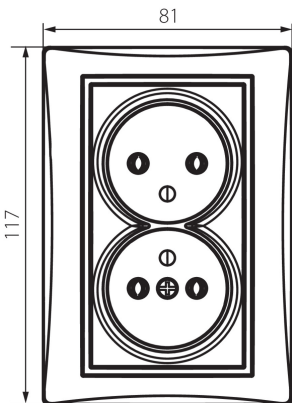

25034 DOMO 01-1261-150 sz

Dupla dugalj, francia, komplett

5905339250346

ÁLTALÁNOS ADATOK:

Szín: pezsgő

Beszereles helye: szerelés: fali süllyesztett

Szélesség [mm]: 81

Magasság [mm]: 110

Szerelődoboz átmérője: 68

Szerelési mélység: 25

Aljzatok száma: 2

MŰSZAKI ADATOK:

Névleges feszültség [V]: 250 AC

Névleges áram [A]: 16

Áramütés elleni védelmi osztály: I

Anyag: PC

Érintkezők anyaga: CuSn94

Földelés típusa: e-típusú

Kapocs típusa: csavaros szorító

Műanyag: PC

IP védelem fokozat: 20

LOGISZTIKAI ADATOK:

Csomagolás típusa: 10

Darabszám közbenső csomagolásban: 10

Karton szélessége [cm]: 25

Doboz magassága [cm]: 52.5

Doboz hossza [cm]: 52

Karton térfogata [m³]: 0.06825

25034 DOMO 01-1261-150 sz

Dupla dugalj, francia, komplett