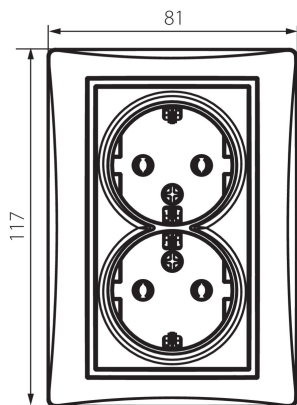

25035 DOMO 01-1270-150 sz

Dupla földelt dugalj, komplett

5905339250353

ÁLTALÁNOS ADATOK:

Szín: pezsgő

Beszereles helye: szerelés: fali süllyesztett

Szélesség [mm]: 81

Magasság [mm]: 110

Szerelődoboz átmérője: 68

Szerelési mélység: 25

Aljzatok száma: 2

MŰSZAKI ADATOK:

Névleges feszültség [V]: 250 AC

Névleges áram [A]: 16

Áramütés elleni védelmi osztály: I

Anyag: PC

Érintkezők anyaga: CuSn94

Földelés típusa: f típus

Kapocs típusa: csavaros szorító

Műanyag: PC

IP védelem fokozat: 20

LOGISZTIKAI ADATOK:

Csomagolás típusa: 10

Darabszám közbenső csomagolásban: 10

Karton szélessége [cm]: 25

Doboz magassága [cm]: 52.5

Doboz hossza [cm]: 52

Karton térfogata [m³]: 0.06825

25035 DOMO 01-1270-150 sz

Dupla földelt dugalj, komplett