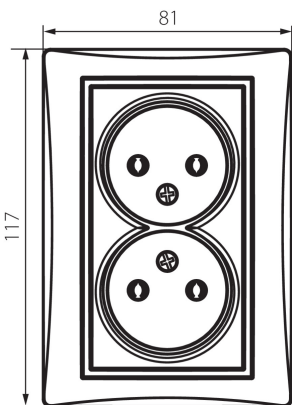

25036 DOMO 01-1280-150 sz

Dupla dugalj, földelés nélkül, komplett

5905339250360

ÁLTALÁNOS ADATOK:

Szín: pezsgő

Beszereles helye: szerelés: fali süllyesztett

Szélesség [mm]: 81

Magasság [mm]: 110

Szerelődoboz átmérője: 68

Szerelési mélység: 25

Aljzatok száma: 2

MŰSZAKI ADATOK:

Névleges feszültség [V]: 250 AC

Névleges áram [A]: 16

Áramütés elleni védelmi osztály: II

Anyag: PC

Érintkezők anyaga: CuSn94

Földelés típusa: 2P

Kapocs típusa: csavaros szorító

Műanyag: PC

IP védelem fokozat: 20

LOGISZTIKAI ADATOK:

Csomagolás típusa: 10

Darabszám közbenső csomagolásban: 10

Karton szélessége [cm]: 22

Doboz magassága [cm]: 51.2

Doboz hossza [cm]: 49.5

Karton térfogata [m³]: 0.055757

25036 DOMO 01-1280-150 sz

Dupla dugalj, földelés nélkül, komplett