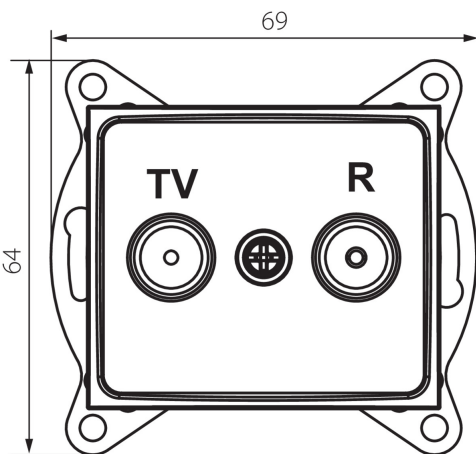

### ÁLTALÁNOS ADATOK:

**Szín:** pezsgő

**Beszereles helye:** szerelés: fali süllyesztett

**Szélesség [mm]:** 69

**Magasság [mm]:** 64

**Szerelődoboz átmérője:** 60

**Aljzatok száma:** 2

### MŰSZAKI ADATOK:

**Anyag:** PC

**Aljzatok típusa:** antennacsatlakozó TV/FM aljzat végzáró

**Műanyag:** PC

**IP védelem fokozat:** 20