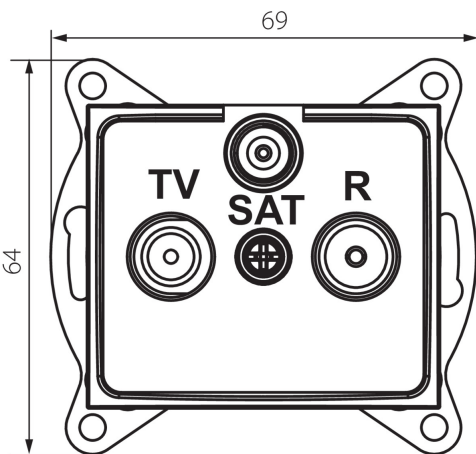

## 25042 DOMO 01-1340-050 sz

Antennacsatlakozó TV/R/SAT aljzat átmenő

5905339250421

### ÁLTALÁNOS ADATOK:

**Szín:** pezsgő

**Beszereles helye:** szerelés: fali süllyesztett

**Szélesség [mm]:** 69

**Magasság [mm]:** 64

**Szerelődoboz átmérője:** 60

**Aljzatok száma:** 3

### MŰSZAKI ADATOK:

**Anyag:** PC

**Aljzatok típusa:** antennacsatlakozó TV/R/SAT aljzat átmenő

**Műanyag:** PC

**IP védelethez fokozat:** 20