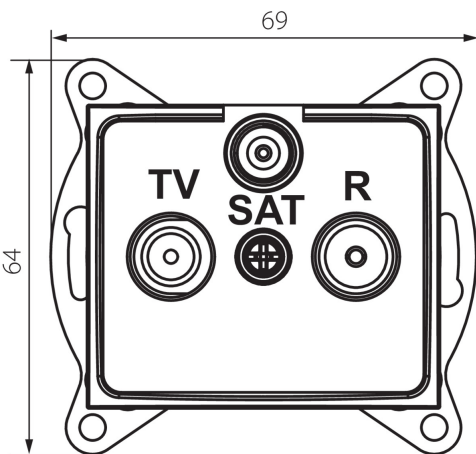

## 25043 DOMO 01-1350-050 sz

Antennacsatlakozó TV/R/SAT aljzat végzáró

5905339250438

### ÁLTALÁNOS ADATOK:

**Szín:** pezsgő

**Beszereles helye:** szerelés: fali süllyesztett

**Szélesség [mm]:** 69

**Magasság [mm]:** 64

**Szerelődoboz átmérője:** 60

**Aljzatok száma:** 3

### MŰSZAKI ADATOK:

**Anyag:** PC

**Aljzatok típusa:** antennacsatlakozó TV/R/SAT aljzat végzáró

**Műanyag:** PC

**IP védelem fokozat:** 20