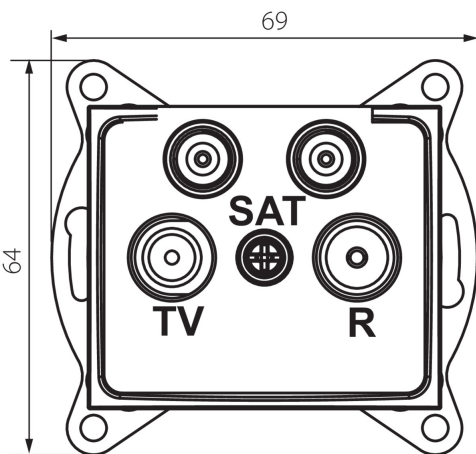

## 25045 DOMO 01-1590-050 sz

Antennacsatlakozó TV/R/SAT/SAT aljzat végzáró

5905339250452

### ÁLTALÁNOS ADATOK:

**Szín:** pezsgő

**Beszereles helye:** szerelés: fali süllyesztett

**Szélesség [mm]:** 69

**Magasság [mm]:** 64

**Szerelődoboz átmérője:** 60

**Aljzatok száma:** 4

### MŰSZAKI ADATOK:

**Anyag:** PC

**Aljzatok típusa:** tv - 2xsat végzáró

**Műanyag:** PC

**IP védelethez fokozat:** 20