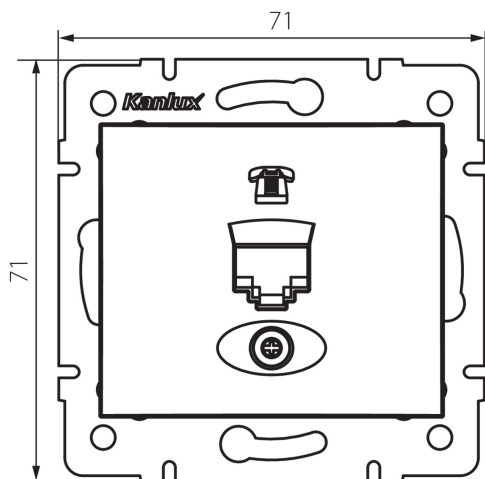

25046 DOMO 01-1370-050 sz

Telefoncsatlakozó aljzat (RJ11)

5905339250469

ÁLTALÁNOS ADATOK:

Szín: pezsgő

Beszereles helye: szerelés: fali süllyesztett

Szélesség [mm]: 71

Magasság [mm]: 71

Szerelődoboz átmérője: 60

Aljzatok száma: 1

MŰSZAKI ADATOK:

Anyag: PC

Aljzatok típusa: független telefon hálózati aljzat rj11

Műanyag: PC

IP védelethez fokozat: 20

LOGISZTIKAI ADATOK:

Csomagolás típusa: 10

Darabszám közbenső csomagolásban: 10

Darabszám gyűjtőcsomagolásban: 120

Nettó egységcsúly [g]: 56

Súly [g]: 68.5

Egységcsomagolás hossza [cm]: 10

Egységcsomagolás szélessége [cm]: 4

Egységcsomagolás magassága [cm]: 14

Doboz súlya [kg]: 8.22

Karton szélessége [cm]: 25.5

Doboz magassága [cm]: 32

Doboz hossza [cm]: 44

Karton térfogata [m³]: 0.035904