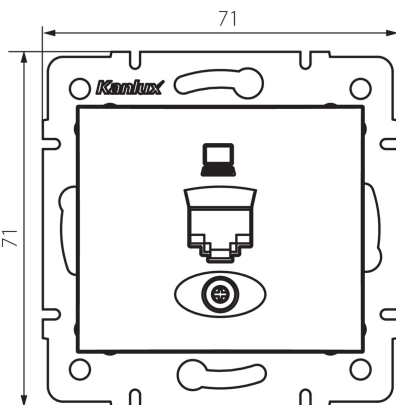

## 25048 DOMO 01-1390-050 sz

Adatcsatlakozó aljzat (RJ45Cat 5e Jack)

5905339250483

### ÁLTALÁNOS ADATOK:

**Szín:** pezsgő

**Beszereles helye:** szerelés: fali süllyesztett

**Szélesség [mm]:** 71

**Magasság [mm]:** 71

**Szerelődoboz átmérője:** 60

**Aljzatok száma:** 1

### MŰSZAKI ADATOK:

**Anyag:** PC

**Aljzatok típusa:** adatcsatlakozó aljzat rj45 cat 5e

**Műanyag:** PC

**IP védelethez fokozat:** 20