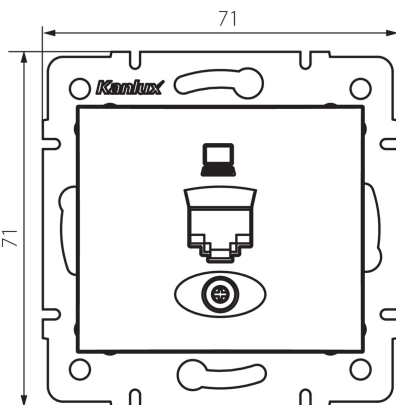

25049 DOMO 01-1400-050 sz

Adatcsatlakozó aljzat (RJ45Cat 6 Jack)

5905339250490

ÁLTALÁNOS ADATOK:

Szín: pezsgő

Beszereles helye: szerelés: fali süllyesztett

Szélesség [mm]: 71

Magasság [mm]: 71

Szerelődoboz átmérője: 60

Aljzatok száma: 1

MŰSZAKI ADATOK:

Anyag: PC

Aljzatok típusa: adatcsatlakozó aljzat rj45 cat 6

Műanyag: PC

IP védelem fokozat: 20

LOGISZTIKAI ADATOK:

Csomagolás típusa: 10

Darabszám közbenső csomagolásban: 10

Darabszám gyűjtőcsomagolásban: 120

Nettó egységsúly [g]: 56

Súly [g]: 68.58

Egységcsomagolás hossza [cm]: 9

Egységcsomagolás szélessége [cm]: 4

Egységcsomagolás magassága [cm]: 13

Doboz súlya [kg]: 8.2296

Karton szélessége [cm]: 25.5

Doboz magassága [cm]: 32

Doboz hossza [cm]: 44

Karton térfogata [m³]: 0.035904