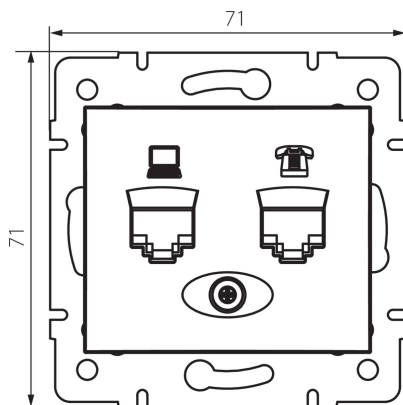

## 25052 DOMO 01-1430-050 sz

Adat-telefoncsatlakozó aljzat (RJ45 Cat 5e+RJ11)

5905339250520

### ÁLTALÁNOS ADATOK:

**Szín:** pezsgő

**Beszereles helye:** szerelés: fali süllyesztett

**Szélesség [mm]:** 71

**Magasság [mm]:** 71

**Szerelődoboz átmérője:** 60

**Aljzatok száma:** 2

### MŰSZAKI ADATOK:

**Anyag:** PC

**Aljzatok típusa:** adat-telefoncsatlakozó aljzat rj45 cat 5e; rj11

**Műanyag:** PC

**IP védelem fokozat:** 20

**Egységcsomagolás szélessége [cm]:** 5

**Egységcsomagolás magassága [cm]:** 13

**Doboz súlya [kg]:** 9.2004

**Karton szélessége [cm]:** 25.5

**Doboz magassága [cm]:** 32

**Doboz hossza [cm]:** 44

**Karton térfogata [m<sup>3</sup>]:** 0.035904