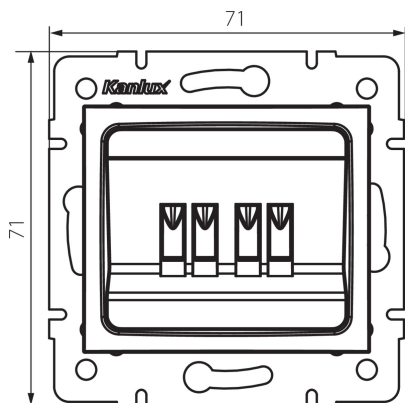

25055 DOMO 01-1820-050 sz

Dupla hangszóró csatlakozó aljzat

5905339250551

ÁLTALÁNOS ADATOK:

Szín: pezsgő

Beszereles helye: szerelés: fali süllyesztett

Szélesség [mm]: 71

Magasság [mm]: 71

Szerelődoboz átmérője: 60

Aljzatok száma: 2

MŰSZAKI ADATOK:

Anyag: PC

Műanyag: PC

IP védettség fokozat: 20

LOGISZTIKAI ADATOK:

Csomagolás típusa: 10

Darabszám közbenső csomagolásban: 10

Darabszám gyűjtőcsomagolásban: 120

Nettó egység súly [g]: 66

Súly [g]: 78.5

Egységcsomagolás hossza [cm]: 10

Egységcsomagolás szélessége [cm]: 4

Egységcsomagolás magassága [cm]: 14

Doboz súlya [kg]: 9.42

Karton szélessége [cm]: 25.5

Doboz magassága [cm]: 32

Doboz hossza [cm]: 44

Karton térfogata [m³]: 0.035904