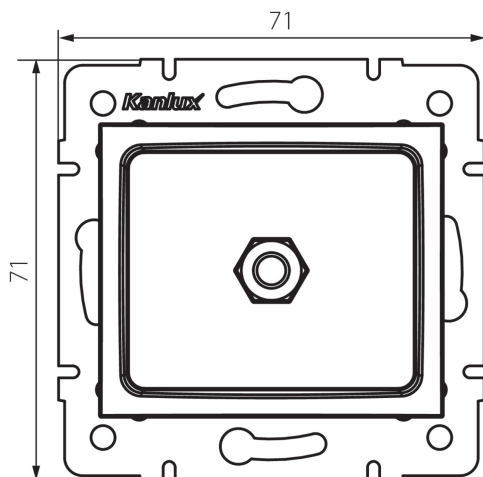

25056 DOMO 01-1830-050 sz

Ekvipotenciális csatlakozóaljzat

5905339250568

ÁLTALÁNOS ADATOK:

Szín: pezsgő

Beszerelés helye: szerelés: fali süllyesztett

Szélesség [mm]: 71

Magasság [mm]: 71

Szerelődoboz átmérője: 60

Aljzatok száma: 1

MŰSZAKI ADATOK:

Anyag: PC

Műanyag: PC

IP védeettségi fokozat: 20

LOGISZTIKAI ADATOK:

Csomagolás típusa: 10

Darabszám közbenső csomagolásban: 10

Darabszám gyűjtőcsomagolásban: 120

Nettó egységsúly [g]: 64

Súly [g]: 77

Egységcsomagolás hossza [cm]: 10

Egységcsomagolás szélessége [cm]: 4

Egységcsomagolás magassága [cm]: 14

Doboz súlya [kg]: 9.24

Karton szélessége [cm]: 25.5

Doboz magassága [cm]: 32

Doboz hossza [cm]: 44

Karton térfogata [m³]: 0.035904