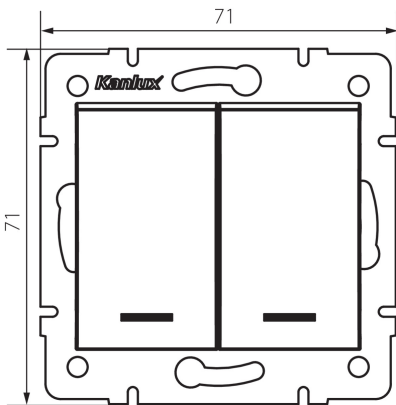

25079 LOGI 02-1120-102 bi

Dupla csillárkapcsoló - LED jelzőfényel

5905339250797

ÁLTALÁNOS ADATOK:

Szín: fehér

Beszereles helye: szerelés: fali süllyesztett

Megvilágítás: igen

Szélesség [mm]: 71

Magasság [mm]: 71

Szerelődoboz átmérője: 60

Szerelési mélység: 25

MŰSZAKI ADATOK:

Névleges feszültség [V]: 250 AC

Érintkezők anyaga: CuZn70

Kapocs típusa: csavaros szorító

Műanyag: ABS

Karok száma: 2

Névleges áram [Ax]: 10

IP védettség fokozat: 20

LOGISZTIKAI ADATOK:

Csomagolás típusa: 10

Darabszám közbenső csomagolásban: 10

Darabszám gyűjtőcsomagolásban: 120

Nettó egység súly [g]: 76

Súly [g]: 88.58

Egységcsomagolás hossza [cm]: 10

Egységcsomagolás szélessége [cm]: 4

Egységcsomagolás magassága [cm]: 14

Doboz súlya [kg]: 10.6296

Karton szélessége [cm]: 25.5

Doboz magassága [cm]: 32

Doboz hossza [cm]: 44