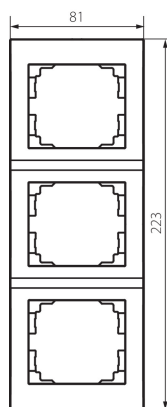

25123 LOGI 02-1530-002 bi

Hármas keret, függőleges

5905339251237

ÁLTALÁNOS ADATOK:

Szín: fehér

Szélesség [mm]: 81

Magasság [mm]: 223

MŰSZAKI ADATOK:

Műanyag: ABS

LOGISZTIKAI ADATOK:

Csomagolás típusa: 10

Darabszám közbenső csomagolásban: 10

Darabszám gyűjtőcsomagolásban: 120

Nettó egységsúly [g]: 36

Súly [g]: 49.92

Egységcsomagolás hossza [cm]: 10

Egységcsomagolás szélessége [cm]: 1.5

Egységcsomagolás magassága [cm]: 29

Doboz súlya [kg]: 5.9904

Karton szélessége [cm]: 25

Doboz magassága [cm]: 42

Doboz hossza [cm]: 37.5

Karton térfogata [m³]: 0.039375