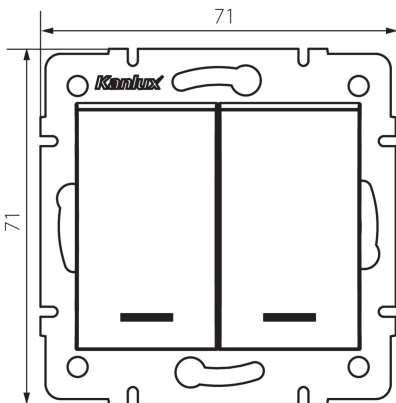

25130 LOGI 02-1023-103 kr

Dupla nyomókapcsoló jelzőfényel

5905339251305

ÁLTALÁNOS ADATOK:

Szín: krémszínű

Beszereles helye: szerelés: fali süllyesztett

Megvilágítás: igen

Szélesség [mm]: 71

Magasság [mm]: 71

Szerelődoboz átmérője: 60

Szerelési mélység: 25

MŰSZAKI ADATOK:

Névleges feszültség [V]: 250 AC

Érintkezők anyaga: CuZn70

Kapocs típusa: csavaros szorító

Műanyag: ABS

Karok száma: 2

Névleges áram [Ax]: 10

IP védettség fokozat: 20

LOGISZTIKAI ADATOK:

Csomagolás típusa: 10

Darabszám közbenső csomagolásban: 10

Darabszám gyűjtőcsomagolásban: 120

Nettó egység súly [g]: 74

Súly [g]: 86.67

Egységcsomagolás hossza [cm]: 10

Egységcsomagolás szélessége [cm]: 4

Egységcsomagolás magassága [cm]: 14

Doboz súlya [kg]: 10.4004

Karton szélessége [cm]: 25.5

Doboz magassága [cm]: 32

Doboz hossza [cm]: 44